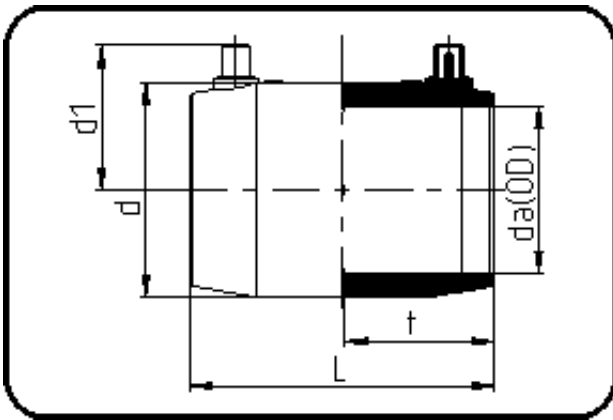

Electro Fusion Fittings

Code: 173

- E-Coupler
- injection moulded
- **Electro-fusion**
- PPR grey

Dimension	Code	Detail	Weight
225	11.173.0225.11	225 SDR 17-11	4.30

	Unit	Nominale	Tol+	Tol-
da(OD)	mm	225	0.00	0.00
L	mm	233	3.00	3.00
d	mm	277	1.50	1.50
d1	mm	144	1.50	1.50
t	mm	115	1.50	1.50