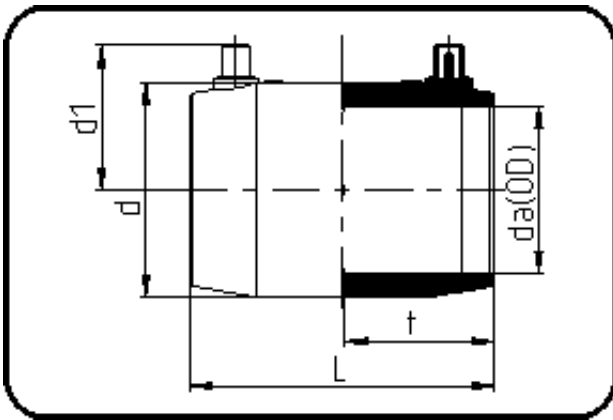

Electro Fusion Fittings

Code: 173

- E-Coupler
- injection moulded
- **Electro-fusion**
- PPR grey

Dimension	Code	Detail	Weight
90	11.173.0090.11	90 SDR 17 - 6	0.49

	Unit	Nominale	Tol+	Tol-
da(OD)	mm	90	0.00	0.00
L	mm	142	2.25	2.25
d	mm	114	1.50	1.50
d1	mm	73	1.50	1.50
t	mm	70	1.50	1.50