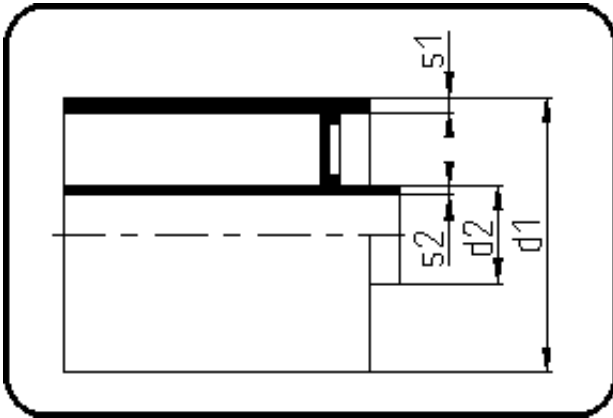

PP/PP Simultaneous Welding

Code: 785

- Double Containment Pipe 5m
- extruded+assembled
- **Simultaneous-welding**
- **PP/PP**

| Dimension | Code | Detail | Weight |
|-----------|----------------|------------------|--------|
| 315/200 | 80.785.3120.31 | 315/200 SDR33/11 | 19.90 |

| | Unit | Nominale | Tol+ | Tol- |
|------|------|----------|------|------|
| d1 | mm | 315 | 0.00 | 0.00 |
| SDR2 | | 11 | 0.00 | 0.00 |
| SDR1 | | 33 | 0.00 | 0.00 |
| s2 | mm | 18,2 | 0.00 | 0.00 |
| d2 | mm | 200 | 0.00 | 0.00 |
| s1 | mm | 9,7 | 0.00 | 0.00 |