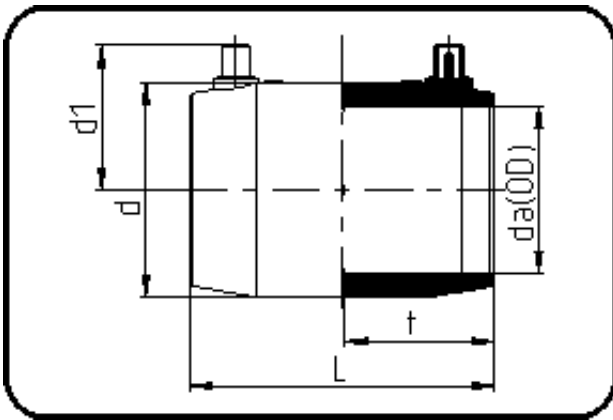

## Electro Fusion Fittings

Code: 173

- E-Coupler
- injection moulded
- **Electro-fusion**
- PPR grey

| Dimension | Code           | Detail        | Weight |
|-----------|----------------|---------------|--------|
| 200       | 11.173.0200.11 | 200 SDR 17-11 | 3.39   |

|        | Unit | Nominale | Tol+ | Tol- |
|--------|------|----------|------|------|
| da(OD) | mm   | 200      | 0.00 | 0.00 |
| L      | mm   | 218      | 3.00 | 3.00 |
| d      | mm   | 247      | 1.50 | 1.50 |
| d1     | mm   | 131      | 1.50 | 1.50 |
| t      | mm   | 107      | 1.50 | 1.50 |