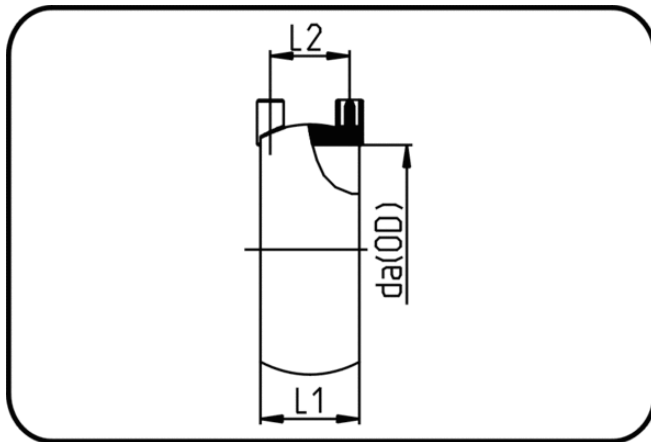

Electro Fusion Fittings

Code: 073

- **HPF-E-Socket**
- injection moulded
- **HPF-welding**
- **PVDF UHP natural**

Dimension	Code	Detail	da(OD) mm	L1 mm	L2 mm	Weight
20	35.073.0020.21	20X1,9 MOP 16 bar	20,4	20	15	0.01
25	35.073.0025.21	25X1,9 MOP 16 bar	25,4	20	15	0.02
32	35.073.0032.21	32X2,4 MOP 16 bar	32,35	20,5	15	0.02
40	35.073.0040.21	40X2,4 MOP 16 bar	40,35	25	20	0.04
50	35.073.0050.21	50X3,0 MOP 16 bar	50,35	30	24	0.05
63	35.073.0063.21	63X3,0 MOP 16 bar	63,45	30	24	0.06