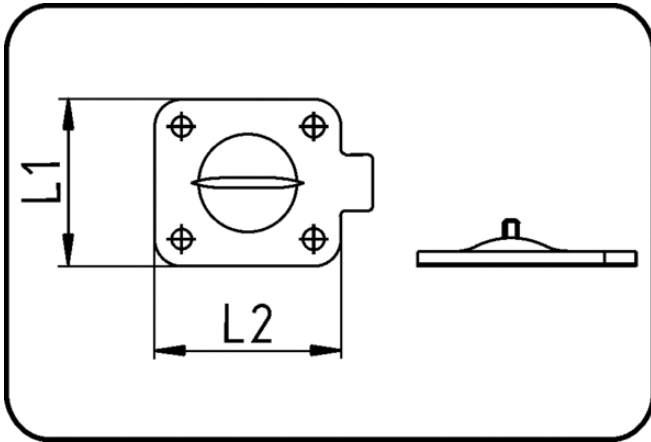

Backing Rings, Accessories

Code: 88.342

- Replacement Diaphragm
- for Diaphragm Valve
and T-Diaphragm Valve
- **pneumatic**
- **EPDM/mPTFE**

Dimension	Code	Detail	L1 mm	L2 mm	Weight
20,25	88.342.2025.01	20,25 20/20-25/25	62,5	56	0.03
32	88.342.0032.01	32 32/20-110/32	66,8	75,5	0.05
40,50	88.342.4050.01	40,50	90,9	102,2	0.10
63	88.342.0063.01	63 63/40-63/63 75/40-110/63	108,6	121,1	0.14