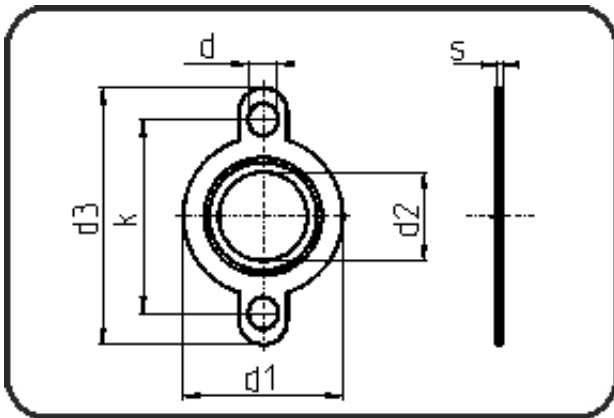

Seal Clean Dichtungen

Code: 372.4

- Seal Clean Dichtung
- ANSI
- für AGRU PVDF Flansche
- Flanschverbindung
- ePTFE weiss

Dimension	Code	Detail	Gewicht
160	88.372.4160.33	160 - SDR33 ANSI	0.06

	Einheit	Nominale	Tol+	Tol-
s	mm	3	0.50	0.50
d	mm	22	1.00	0.00
d1	mm	212	1.50	1.50
d3	mm	279,3	1.50	1.50
d2	mm	146,9	1.00	1.00
k	mm	241,3	1.00	1.00