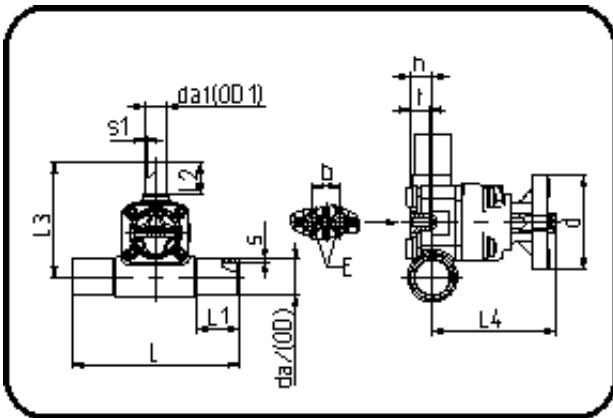

Ventile

Code: 72.343

- T-Membranventil
- handgesteuert
- EPDM/PTFE Membran
- **Stumpf+IR-Schweissung**
- **PP Pure grau**

Dimension	Code	Detail	Gewicht
20/20	72.343.2021.11	20/20 - SDR11 MOP 10 bar	0.46

	Einheit	Nominale	Tol+	Tol-
L	mm	164	2.25	2.25
s	mm	1,9	0.30	0.00
t	mm	17	0.75	0.75
s1	mm	1,9	0.30	0.00
da(OD)	mm	20	0.30	0.00
L1	mm	36	1.50	1.50
L3	mm	112	1.50	1.50
L2	mm	36	1.50	1.50
L4	mm	107	1.50	1.50
d	mm	85	1.50	1.50
E	mm	M6	8.30	8.00
da1	inch	0,5	0.00	0.00
h	mm	16,2	0.00	0.00
K	mm	25	0.00	0.00
da(OD1)	mm	20	0.30	0.00
da	inch	0,5	0.00	0.00