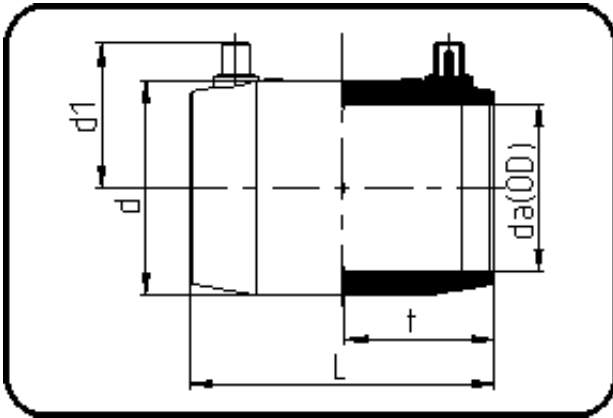

E-Schweissbare Fittings

Code: 173

- E-Muffe
- formgespritzt
- Heizwendel-Schweissung
- PP Pure grau

Dimension	Code	Detail	Gewicht
140	72.173.0140.11	140 SDR 17-11	1.65

	Einheit	Nominale	Tol+	Tol-
da(OD)	mm	140	0.00	0.00
L	mm	182	2.25	2.25
d	mm	180	1.50	1.50
d1	mm	98	1.50	1.50
t	mm	90	1.50	1.50