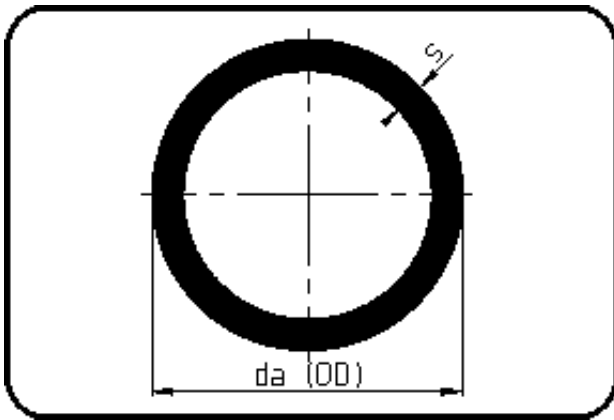

Rohre

Code: 705

- Rohr 5m
- extrudiert
- PVDF UHP natur

| Dimension | Code | Detail | Gewicht |
|-----------|----------------|------------------------|---------|
| 125 | 35.705.0125.33 | 125X3,9 SDR33 ISO S-16 | 2.84 |

| | Einheit | Nominale | Tol+ | Tol- |
|--------|---------|----------|------|------|
| da(OD) | mm | 125 | 0.60 | 0.00 |
| s | mm | 3,9 | 0.60 | 0.00 |