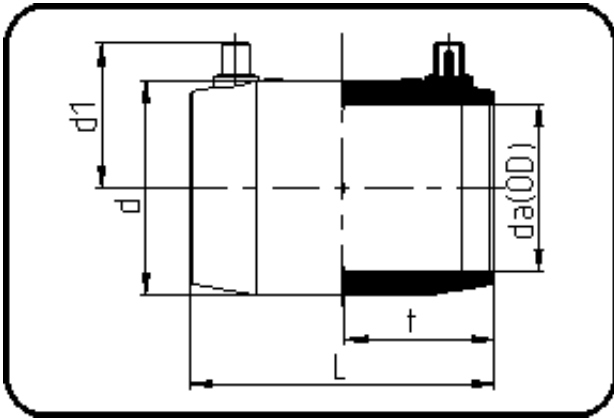

E-Schweissbare Fittings

Code: 173

- E-Muffe
- formgespritzt
- Heizwendel-Schweissung
- PP Pure grau

Dimension	Code	Detail	Gewicht
25	72.173.0025.11	25 SDR 11 - 6	0.04

	Einheit	Nominale	Tol+	Tol-
da(OD)	mm	25	0.00	0.00
L	mm	81	1.50	1.50
d	mm	35,5	0.75	0.75
d1	mm	39,5	1.50	1.50
t	mm	39,3	1.50	1.50