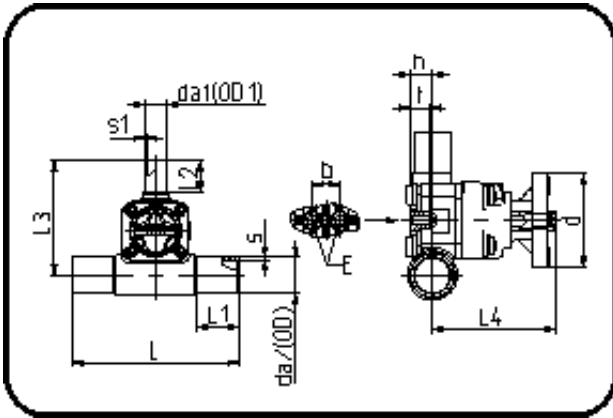

## Ventile

Code: 72.343

- T-Membranventil
- handgesteuert
- EPDM/PTFE Membran
- **Stumpf+IR-Schweissung**
- **PP Pure grau**

Dimension	Code	Detail	Gewicht
32/20	72.343.3221.11	32/20 - SDR11 MOP 10 bar	0.68

	Einheit	Nominale	Tol+	Tol-
L	mm	164	2.25	2.25
s	mm	2,9	0.50	0.00
t	mm	17	0.75	0.75
s1	mm	1,9	0.30	0.00
da(OD)	mm	32	0.30	0.00
L1	mm	36	1.50	1.50
L3	mm	122	1.50	1.50
L2	mm	36	1.50	1.50
L4	mm	107	1.50	1.50
d	mm	85	1.50	1.50
E	mm	M6	8.30	8.00
da1	inch	0,5	0.00	0.00
h	mm	19	0.00	0.00
K	mm	24,5	0.00	0.00
da(OD1)	mm	20	0.30	0.00
da	inch	1	0.00	0.00