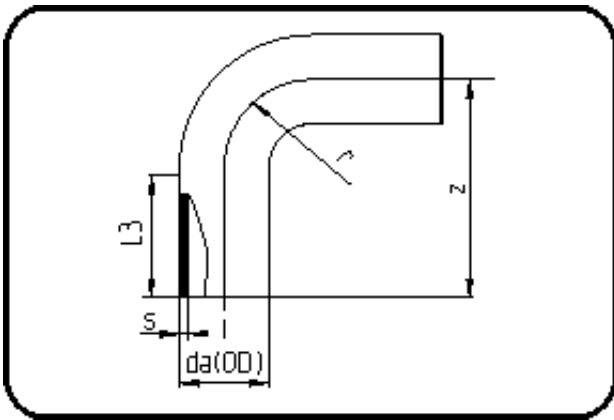

## MULTI Fittings

Code: 068

- **MULTI-Bogen 90°**
- lange Schenkel
- formgespritzt
- **Stumpf+IR+HPF-Schweissung**
- **AGRU-Vent PVDF**

Dimension	Code	Detail	Gewicht
63	34.068.0063.21	63X3,0 SDR21 ISO S-10	0.20

	Einheit	Nominale	Tol+	Tol-
da(OD)	mm	63	0.40	0.00
L3	mm	38	1.50	1.50
r	mm	63	0.00	0.00
s	mm	3	0.60	0.00
z	mm	97	1.50	1.50