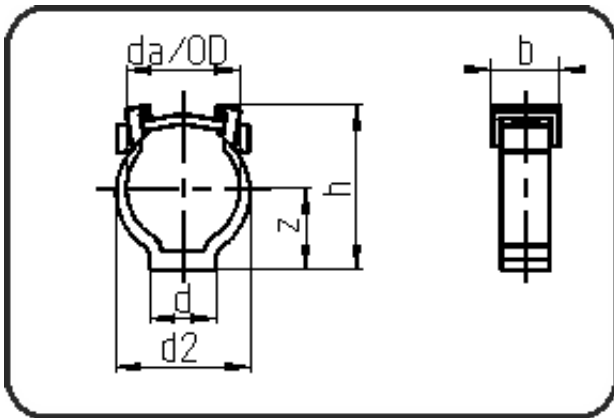

## Flansche, Zubehör

Code: 049.03

- Rohrschelle mit Klammer
- ohne Stahlbügel und Schraube
- formgespritzt
- **Montagehilfe**
- **PP-GFK schwarz**

Dimension	Code	Detail	Gewicht
125	14.049.0125.03	125	0.46

	Einheit	Nominale	Tol+	Tol-
da(OD)	mm	125	0.00	0.00
b	mm	75	0.00	0.75
d	mm	91	0.75	0.75
d2	mm	155	0.75	0.75
h	mm	178,5	2.25	2.25
z	mm	93	0.75	0.75