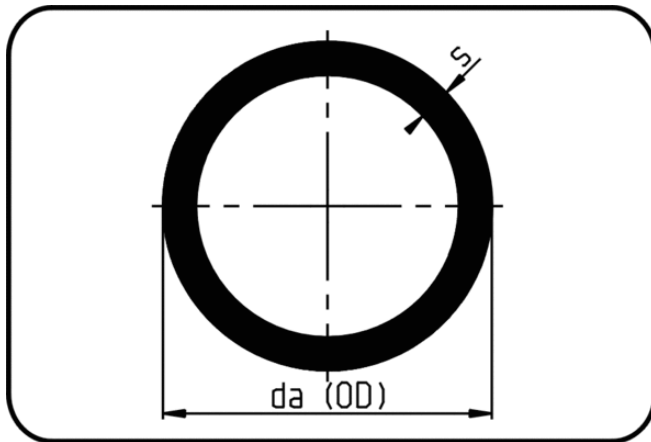

Rohre

Code: 705

- Rohr 5m
- extrudiert
- PVDF natur

Dimension	Code	Detail	da(OD) mm	s mm	Gewicht
63	30.705.0063.33	63X2,0 SDR33 ISO S-16	63	2	0.75
75	30.705.0075.33	75X2,3 SDR33 ISO S-16	75	2,3	1.11
90	30.705.0090.33	90X2,8 SDR33 ISO S-16	90	2,8	1.48