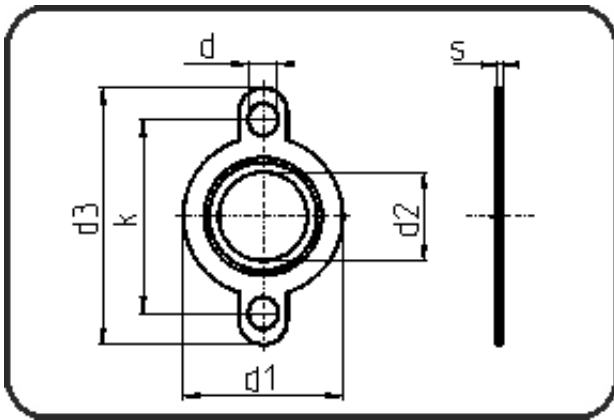

## Seal Clean Dichtungen

Code: 372.3

- Seal Clean Dichtung
- DIN
- für AGRU PVDF Flansche
- Flanschverbindung
- ePTFE weiss

Dimension	Code	Detail	Gewicht
280	88.372.3280.21	280 - SDR21 DIN	0.06

	Einheit	Nominale	Tol+	Tol-
s	mm	3	0.50	0.50
d	mm	26	1.00	0.00
d1	mm	320	1.50	1.50
d3	mm	399	1.50	1.50
d2	mm	251,2	1.00	1.00
k	mm	355	1.00	1.00