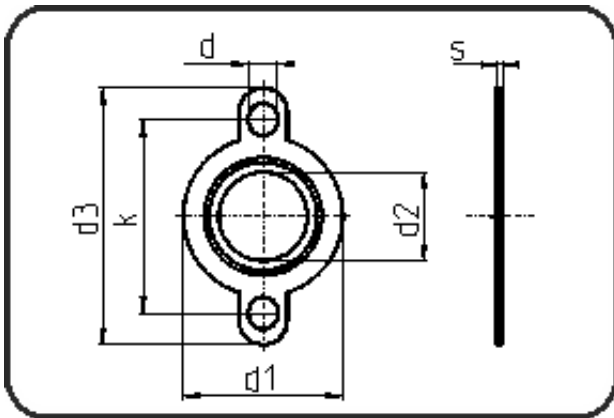

Seal Clean Dichtungen

Code: 372.3

- Seal Clean Dichtung
- DIN
- für AGRU PVDF Flansche
- Flanschverbindung
- ePTFE weiss

Dimension	Code	Detail	Gewicht
50	88.372.3050.21	50 - SDR21 DIN	0.01

	Einheit	Nominale	Tol+	Tol-
s	mm	3	0.50	0.50
d	mm	18	1.00	0.00
d1	mm	88	1.50	1.50
d3	mm	142	1.50	1.50
d2	mm	42,8	1.00	1.00
k	mm	110	1.00	1.00