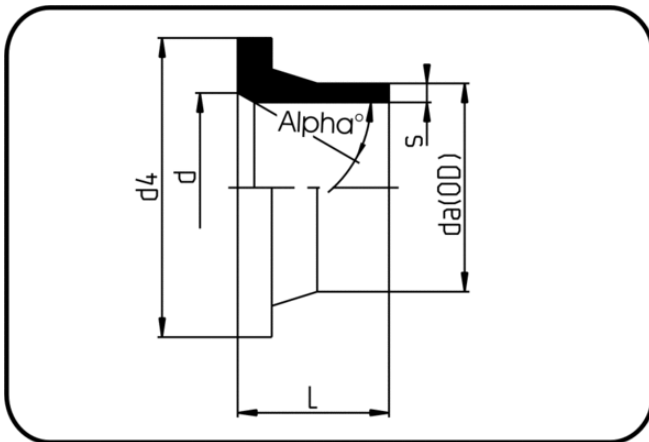

## Fittings

Code: 012.9

- Armaturenband DIN
- für Absperrklappen
- formgespritzt+ausgedreht
- **Stumpf+IR-Schweissung**
- **PP Pure grau**

Flansche finden Sie bitte unter Zubehör.

| Dimension | Code           | Detail                 | da(OD)<br>mm | s<br>mm | L<br>mm | d<br>mm | d4<br>mm | alph<br>[°] | Gewicht |
|-----------|----------------|------------------------|--------------|---------|---------|---------|----------|-------------|---------|
| 110       | 72.012.9110.11 | 110X10,0 SDR11 ISO S-5 | 110          | 10      | 82      | 100     | 158      | 30          | 0.43    |
| 140       | 72.012.9140.11 | 140X12,7 SDR11 ISO S-5 | 140          | 12,7    | 92      | 125     | 188      | 30          | 0.81    |
| 160       | 72.012.9160.11 | 160X14,6 SDR11 ISO S-5 | 160          | 14,6    | 92      | 150     | 212      | 30          | 0.93    |
| 180       | 72.012.9180.11 | 180X16,4 SDR11 ISO S-5 | 180          | 16,4    | 93      | 150     | 212      | 30          | 1.01    |
| 200       | 72.012.9200.11 | 200X18,2 SDR11 ISO S-5 | 200          | 18,2    | 114     | 210     | 268      | 30          | 1.83    |
| 225       | 72.012.9225.11 | 225X20,5 SDR11 ISO S-5 | 225          | 20,5    | 113     | 210     | 268      | 30          | 1.89    |
| 250       | 72.012.9250.11 | 250X22,7 SDR11 ISO S-5 | 250          | 22,7    | 130     | 255     | 320      | 25          | 2.91    |
| 280       | 72.012.9280.11 | 280X25,4 SDR11 ISO S-5 | 280          | 25,4    | 128     | 255     | 320      | 25          | 3.06    |
| 315       | 72.012.9315.11 | 315X28,6 SDR11 ISO S-5 | 315          | 28,6    | 136     | 301     | 370      | 22          | 3.96    |