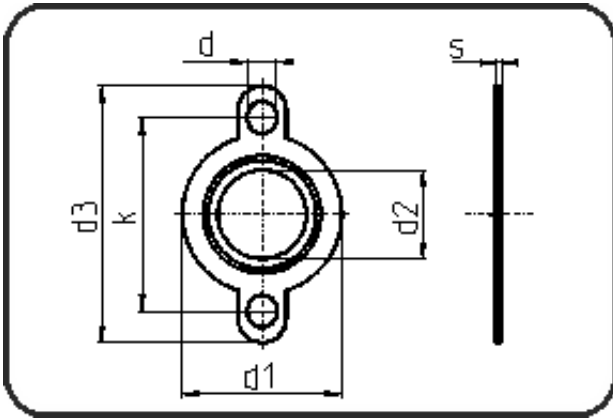

Seal Clean Dichtungen

Code: 372.5

- Seal Clean Dichtung
- JIS
- für AGRU PE/PP Flansche
- Flanschverbindung
- ePTFE weiss

Dimension	Code	Detail	Gewicht
250	88.372.5250.11	250 - SDR11 JIS	0.09

	Einheit	Nominale	Tol+	Tol-
s	mm	3	0.50	0.50
d	mm	24	1.00	0.00
d1	mm	320	1.50	1.50
d3	mm	397	1.50	1.50
d2	mm	201,7	1.00	1.00
k	mm	355	1.00	1.00