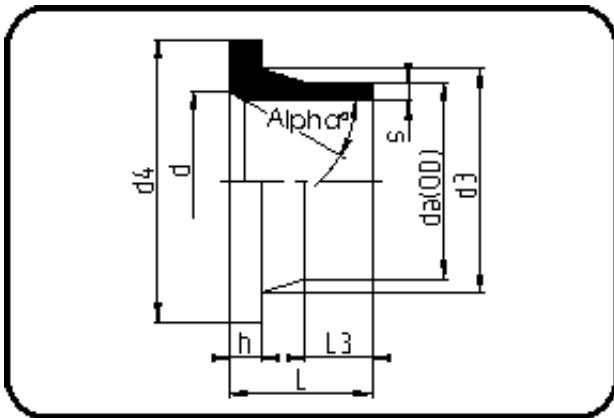

Fittings

Code: 012.9

- Armaturenband DIN
- für Absperrklappen
- formgespritzt+ausgedreht
- **Stumpf+IR-Schweissung**
- **PP Pure grau**

Flansche finden Sie bitte unter Zubehör.

Dimension	Code	Detail	Gewicht
250	72.012.9250.11	250X22,7 SDR11 ISO S-5	2.91

	Einheit	Nominale	Tol+	Tol-
da(OD)	mm	250	2.30	0.00
L	mm	130	6.00	3.00
L3	mm	58	3.00	0.00
s	mm	22,7	2.40	0.00
d	mm	255	3.00	0.00
alph	[°]	25	0.00	3.00
d3	mm	285	0.00	6.00
h	mm	35	1.50	2.25
d4	mm	320	0.00	1.50