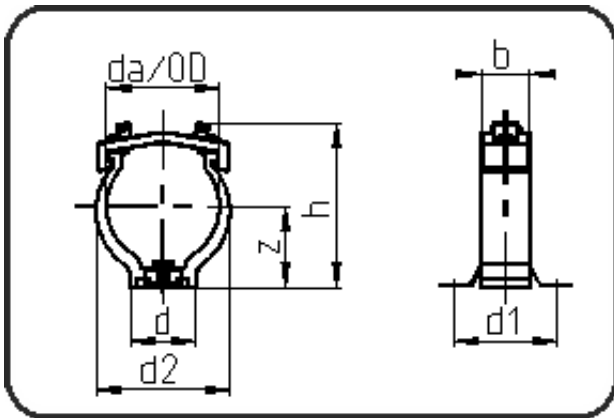

Flansche, Zubehör

Code: 049

- Rohrschelle
- formgespritzt
- Montagehilfe
- PP-GFK schwarz

| Dimension | Code | Detail | Gewicht |
|-----------|----------------|--------|---------|
| 125 | 14.049.0125.00 | 125 | 0.42 |

| | Einheit | Nominale | Tol+ | Tol- |
|--------|---------|----------|------|------|
| da(OD) | mm | 125 | 0.00 | 0.00 |
| b | mm | 60 | 0.00 | 0.75 |
| d | mm | 91 | 0.75 | 0.75 |
| d1 | mm | 110 | 0.75 | 0.75 |
| d2 | mm | 155 | 0.75 | 0.75 |
| h | mm | 178,5 | 2.25 | 2.25 |
| z | mm | 93 | 0.75 | 0.75 |