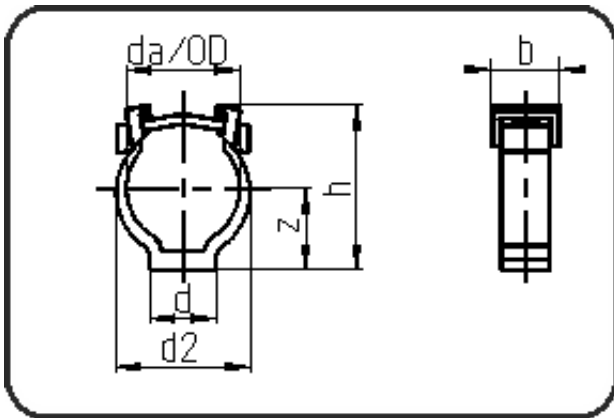

Flansche, Zubehör

Code: 049.03

- Rohrschelle mit Klammer
- ohne Stahlbügel und Schraube
- formgespritzt
- **Montagehilfe**
- **PP-GFK schwarz**

Dimension	Code	Detail	Gewicht
140	14.049.0140.03	140	0.48

	Einheit	Nominale	Tol+	Tol-
da(OD)	mm	140	0.00	0.00
b	mm	75	0.75	0.75
d	mm	110	0.75	0.75
d2	mm	164	0.75	0.75
h	mm	203,3	2.25	2.25
z	mm	108	0.75	0.75