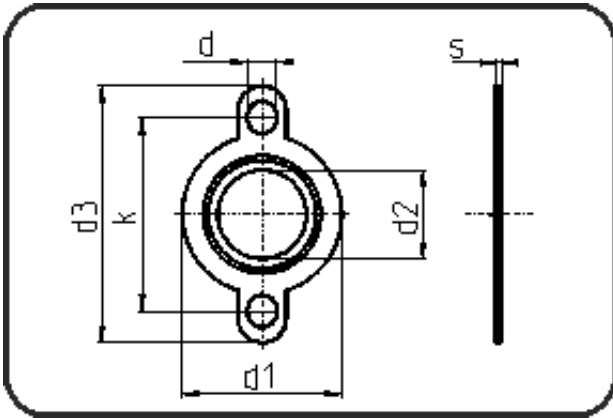

Seal Clean Dichtungen

Code: 372.4

- Seal Clean Dichtung
- ANSI
- für AGRU PE/PP Flansche
- Flanschverbindung
- ePTFE weiss

Dimension	Code	Detail	Gewicht
160	88.372.4160.11	160 - SDR11 ANSI	0.06

	Einheit	Nominale	Tol+	Tol-
s	mm	3	0.50	0.50
d	mm	22	1.00	0.00
d1	mm	212	1.50	1.50
d3	mm	279,3	1.50	1.50
d2	mm	129,8	1.00	1.00
k	mm	241,3	1.00	1.00