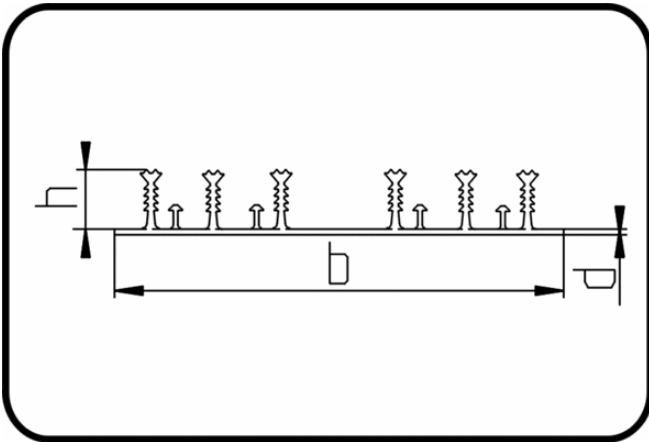

Fugenbänder

Code: 592.6

- Fugenbandprofil 6-stegig
- extrudiert
- Extrusionsschweissung
- PEVLD schwarz

Keine Lagerware.

Dimension	Code	Detail	d mm	h mm	b mm	Gewicht
4	60.592.6500.04	500X37mm L25m	4	38	500	3.25
4	60.592.6600.04	600X37mm L25m	4	38	600	3.85