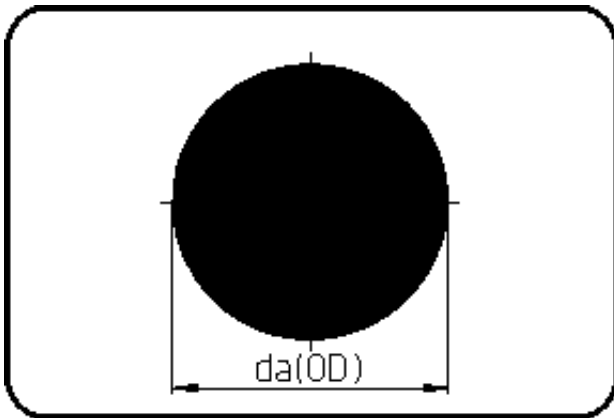

Rundstäbe

Code: 800

- Rundstab
- L=1m
- extrudiert
- PVDF-el schwarz

Keine Lagerware - Verfügbarkeit auf Anfrage.

Dimension	Code	Detail	Gewicht
25	4L.800.0025.10	25-1m	0.95

	Einheit	Nominale	Tol+	Tol-
da(OD)	mm	25	0.90	-0.30