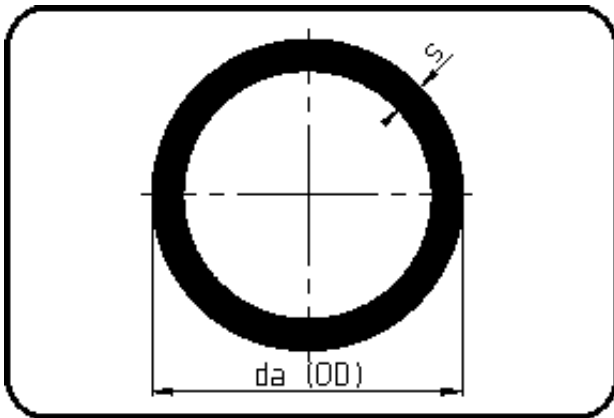

Rohre

Code: 725

- Rohr 5m
- extrudiert
- PVDF-el schwarz

Keine Lagerware - Verfügbarkeit auf Anfrage.

Dimension	Code	Detail	Gewicht
160	4L.725.0160.00	160x3,0	2.86

	Einheit	Nominale	Tol+	Tol-
da(OD)	mm	160	1.00	0.00
s	mm	3	0.60	0.00