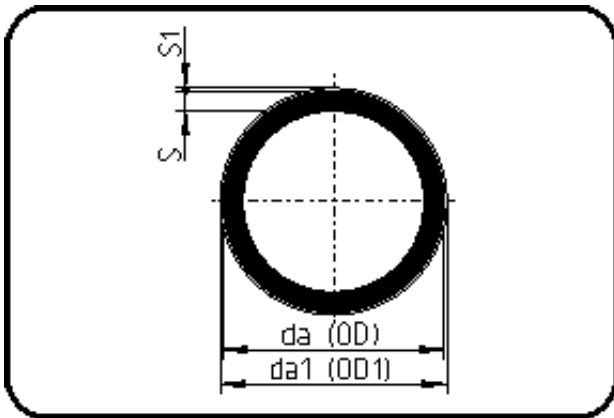

Rohre

Code: 743

- Rohr SK+ kaschiert 5m
- Syn. Gestrick
- extrudiert
- ECTFE natur

Dim. 200x4,0mm auf Anfrage.

Dimension	Code	Detail	Gewicht
20	40.743.0020.00	20x1,9	0.31

	Einheit	Nominale	Tol+	Tol-
da(OD)	mm	20	0.30	0.00
s	mm	1,9	0.40	0.00
s1	mm	3,1	0.00	0.00
da(OD1)	mm	22,2	0.00	0.00