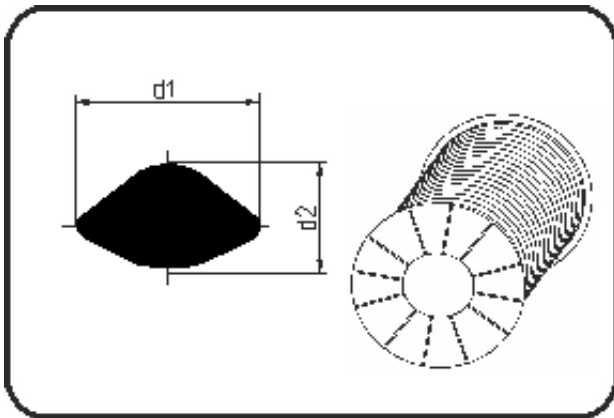

## Schweisdraht

Code: 414

- Schweisdraht 3kg Rolle
- Querschnitt oval
- extrudiert
- **Warmgas-Zielschweissung**
- **PPH grau**

Dimension	Code	Detail	Gewicht
6X4	12.414.0060.40	6X4mm x min. 162m	1.00

	Einheit	Nominale	Tol+	Tol-
d1	mm	6	0.00	0.00
d2	mm	4	0.00	0.00