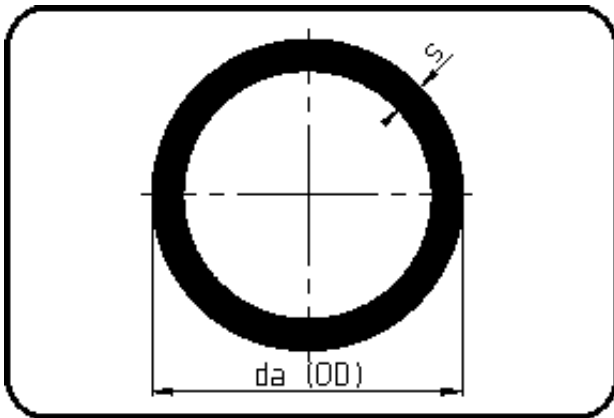

Rohre

Code: 725

- Rohr 5m
- extrudiert
- PVDF-el schwarz

Keine Lagerware - Verfügbarkeit auf Anfrage.

Dimension	Code	Detail	Gewicht
200	4L.725.0200.00	200x3,0	3.58

	Einheit	Nominale	Tol+	Tol-
da(OD)	mm	200	1.20	0.00
s	mm	3	0.60	0.00