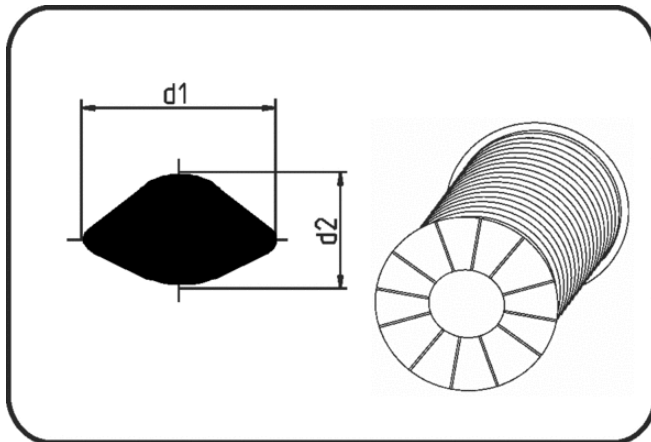

Schweisdraht

Code: 414

- Schweisdraht 3kg Rolle
- Querschnitt oval
- extrudiert
- Warmgas-Zihschweissung
- PPH grau

Dimension	Code	Detail	d1 mm	d2 mm	Gewicht
5X3	12.414.0050.30	5X3mm x min. 230m	5	3	1.00
6X4	12.414.0060.40	6X4mm x min. 162m	6	4	1.00