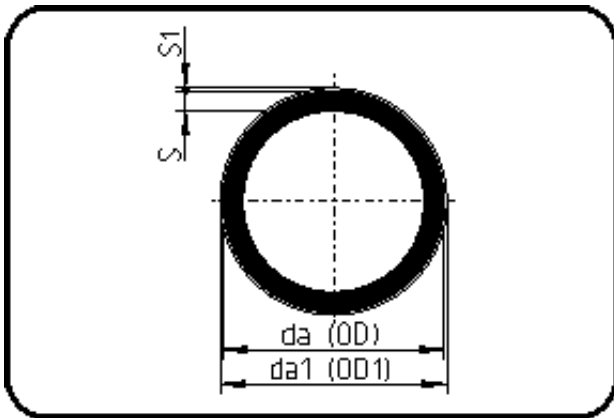

Rohre

Code: 743

- Rohr SK+ kaschiert 5m
- Syn. Gestrick
- extrudiert
- ECTFE natur

Dim. 200x4,0mm auf Anfrage.

Dimension	Code	Detail	Gewicht
110	40.743.0110.00	110x3,0	2.40

	Einheit	Nominale	Tol+	Tol-
da(OD)	mm	110	1.00	0.00
s	mm	3	0.60	0.00
s1	mm	4,2	0.00	0.00
da(OD1)	mm	112,2	0.00	0.00