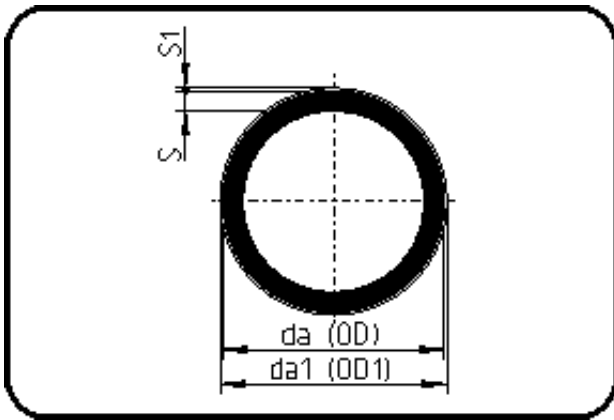

Rohre

Code: 743

- Rohr SK+ kaschiert 5m
- Syn. Gestrick
- extrudiert
- ECTFE natur

Dim. 200x4,0mm auf Anfrage.

Dimension	Code	Detail	Gewicht
63	40.743.0063.00	63x3,0	1.35

	Einheit	Nominale	Tol+	Tol-
da(OD)	mm	63	0.60	0.00
s	mm	3	0.60	0.00
s1	mm	4,2	0.00	0.00
da(OD1)	mm	65,2	0.00	0.00