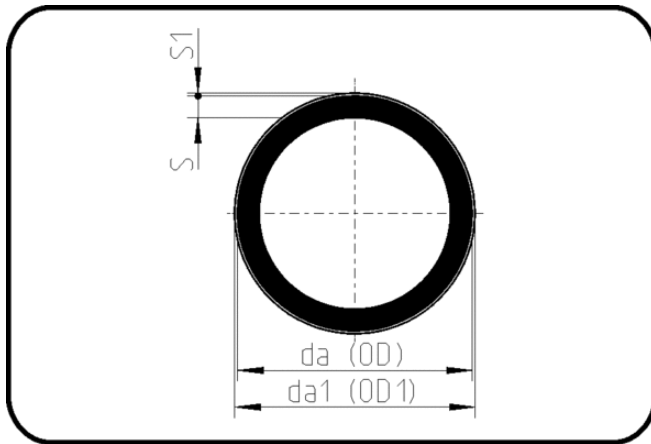

Rohre

Code: 743.1

- Rohr SK+ kaschiert 1m
- Syn. Gestrick
- extrudiert
- ECTFE natur

Dim. 200x4,0mm auf Anfrage.

Dimension	Code	Detail	da(OD) mm	s mm	da(OD1) mm	s1 mm	Gewicht
20	40.743.1020.00	20x1,9	20	1,9	22,2	3,1	0.31
25	40.743.1025.00	25x1,9	25	1,9	27,2	3,1	0.39
32	40.743.1032.00	32x2,4	32	2,4	34,2	3,6	0.57
40	40.743.1040.00	40x2,4	40	2,4	42,2	3,6	0.73
50	40.743.1050.00	50x3,0	50	3	52,2	4,2	1.05
63	40.743.1063.00	63x3,0	63	3	65,2	4,2	1.35
90	40.743.1090.00	90x2,8	90	2,8	92,2	4	1.90
110	40.743.1110.00	110x3,0	110	3	112,2	4,2	2.40
160	40.743.1160.00	160x3,0	160	3	162,3	4,2	3.56