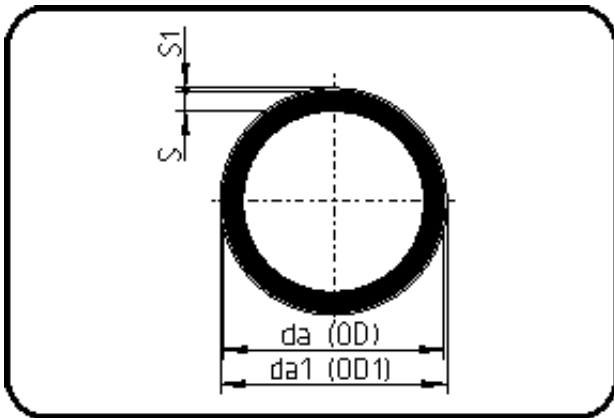

Rohre

Code: 743.1

- Rohr SK+ kaschiert 1m
- Syn. Gestrick
- extrudiert
- ECTFE natur

Dim. 200x4,0mm auf Anfrage.

Dimension	Code	Detail	Gewicht
25	40.743.1025.00	25x1,9	0.39

	Einheit	Nominale	Tol+	Tol-
da(OD)	mm	25	0.30	0.00
s	mm	1,9	0.40	0.00
s1	mm	3,1	0.00	0.00
da(OD1)	mm	27,2	0.00	0.00