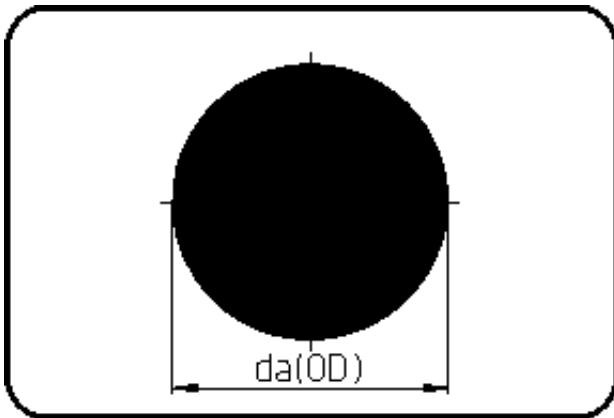

Rundstäbe

Code: 800

- Rundstab
- L=1m
- extrudiert
- PVDF-el schwarz

Keine Lagerware - Verfügbarkeit auf Anfrage.

Dimension	Code	Detail	Gewicht
180	4L.800.0180.10	180-1m	47.55

	Einheit	Nominale	Tol+	Tol-
da(OD)	mm	180	5.00	-1.20