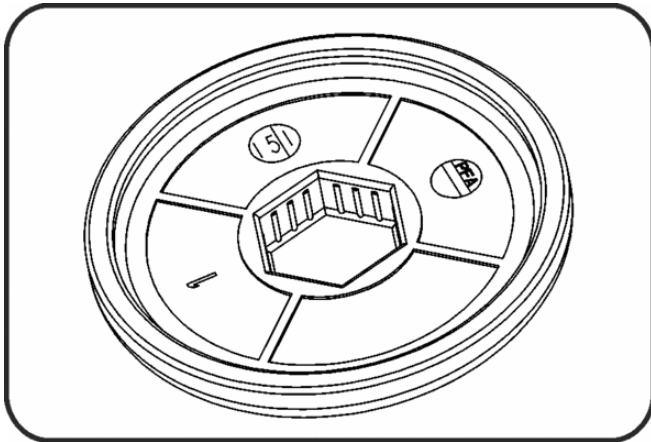

Platten

Code: 041.7

- Abdeckkappe
- formgespritzt
- Warmgas-Ziehschweissung
- PFA natur

Dimension	Code	Detail	d mm	d1 mm	h mm	Gewicht
48	44.041.7048.10	48/12,5	47,5	42	4,5	0.02