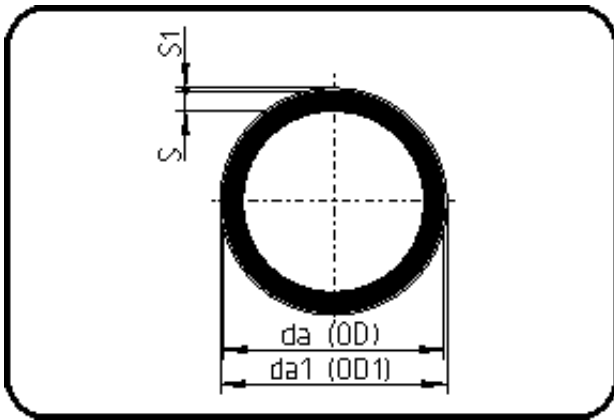

Rohre

Code: 743

- Rohr SK+ kaschiert 5m
- Syn. Gestrick
- extrudiert
- ECTFE natur

Dim. 200x4,0mm auf Anfrage.

Dimension	Code	Detail	Gewicht
25	40.743.0025.00	25x1,9	0.39

	Einheit	Nominale	Tol+	Tol-
da(OD)	mm	25	0.30	0.00
s	mm	1,9	0.40	0.00
s1	mm	3,1	0.00	0.00
da(OD1)	mm	27,2	0.00	0.00