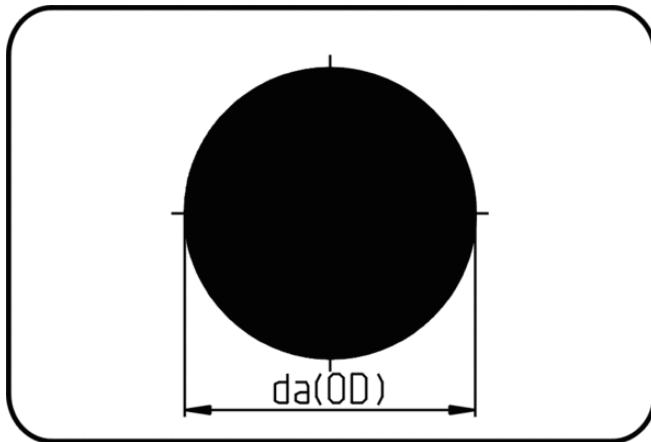

Rundstäbe

Code: 800

- Rundstab
- L=1m
- extrudiert
- PVDF-el schwarz

Keine Lagerware - Verfügbarkeit auf Anfrage.

Dimension	Code	Detail	da(OD) mm	Gewicht
20	4L.800.0020.10	20-1m	20	0.60
25	4L.800.0025.10	25-1m	25	0.95
30	4L.800.0030.10	30-1m	30	1.32
40	4L.800.0040.10	40-1m	40	2.35
45	4L.800.0045.10	45-1m	45	2.98
50	4L.800.0050.10	50-1m	50	3.66
60	4L.800.0060.10	60-1m	60	5.27
70	4L.800.0070.10	70-1m	70	7.14
80	4L.800.0080.10	80-1m	80	9.36
90	4L.800.0090.10	90-1m	90	11.84
100	4L.800.0100.10	100-1m	100	14.64
125	4L.800.0125.10	125-1m	125	22.61
150	4L.800.0150.10	150-1m	150	33.05
180	4L.800.0180.10	180-1m	180	47.55
200	4L.800.0200.10	200-1m	200	58.71