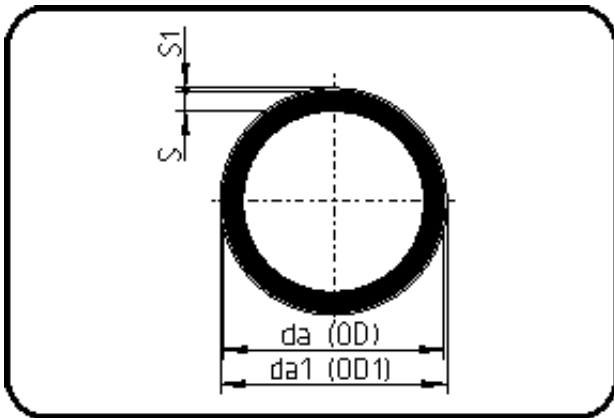

Rohre

Code: 743.1

- Rohr SK+ kaschiert 1m
- Syn. Gestrick
- extrudiert
- ECTFE natur

Dim. 200x4,0mm auf Anfrage.

Dimension	Code	Detail	Gewicht
50	40.743.1050.00	50x3,0	1.05

	Einheit	Nominale	Tol+	Tol-
da(OD)	mm	50	0.50	0.00
s	mm	3	0.60	0.00
s1	mm	4,2	0.00	0.00
da(OD1)	mm	52,2	0.00	0.00