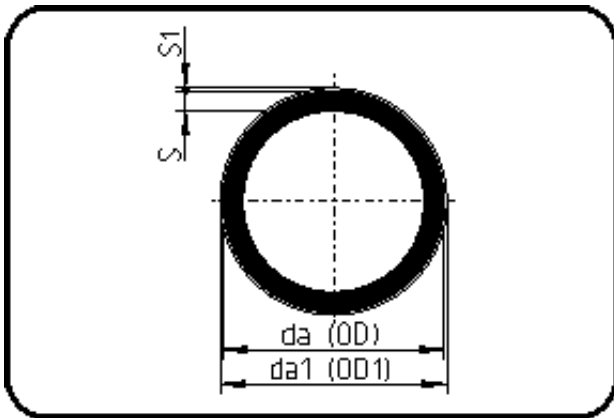

Rohre

Code: 743.1

- Rohr SK+ kaschiert 1m
- Syn. Gestrick
- extrudiert
- ECTFE natur

Dim. 200x4,0mm auf Anfrage.

Dimension	Code	Detail	Gewicht
32	40.743.1032.00	32x2,4	0.57

	Einheit	Nominale	Tol+	Tol-
da(OD)	mm	32	0.30	0.00
s	mm	2,4	0.50	0.00
s1	mm	3,6	0.00	0.00
da(OD1)	mm	34,2	0.00	0.00