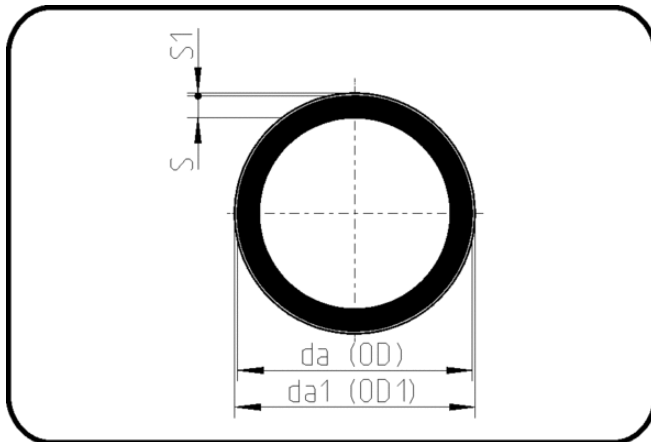

Rohre

Code: 743

- Rohr SK+ kaschiert 5m
- Syn. Gestrick
- extrudiert
- ECTFE natur

Dim. 200x4,0mm auf Anfrage.

Dimension	Code	Detail	da(OD) mm	s mm	da(OD1) mm	s1 mm	Gewicht
20	40.743.0020.00	20x1,9	20	1,9	22,2	3,1	0.31
25	40.743.0025.00	25x1,9	25	1,9	27,2	3,1	0.39
32	40.743.0032.00	32x2,4	32	2,4	34,2	3,6	0.57
40	40.743.0040.00	40x2,4	40	2,4	42,2	3,6	0.73
50	40.743.0050.00	50x3,0	50	3	52,2	4,2	1.05
63	40.743.0063.00	63x3,0	63	3	65,2	4,2	1.35
90	40.743.0090.00	90x2,8	90	2,8	92,2	4	1.90
110	40.743.0110.00	110x3,0	110	3	112,2	4,2	2.40
160	40.743.0160.00	160x3,0	160	3	162,3	4,2	3.56