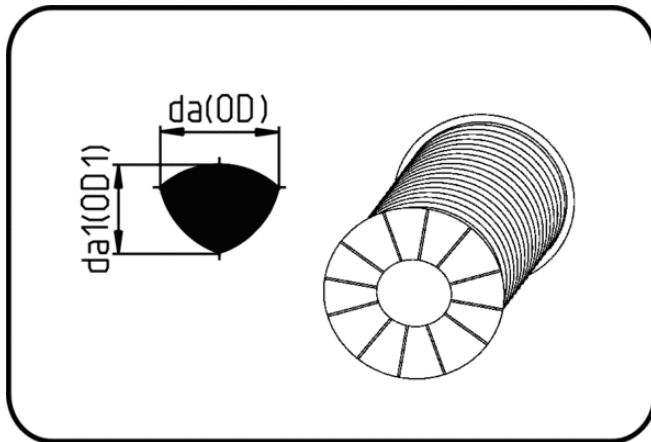

Schweissdraht

Code: 411

- **Schweissdraht 2kg Rolle**
- Dreikant-Querschnitt gerundet
- extrudiert
- **Warmgas-Ziehschweissung**
- **PVDF natur**

Dimension	Code	Detail	da(OD) mm	da(OD1) mm	Gewicht
5X3	30.411.0050.30	5x3mm x min. 80m	5	3	1.00