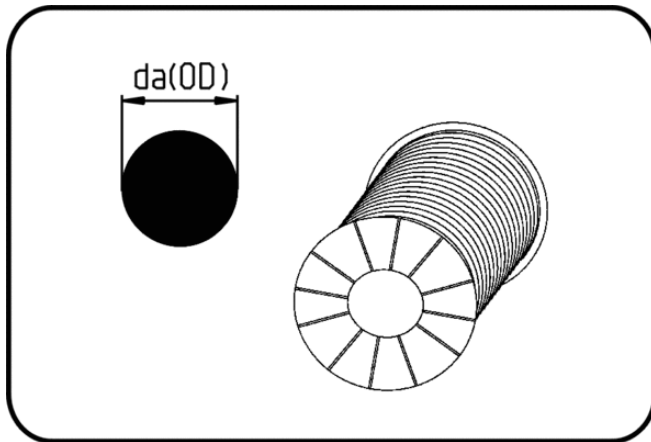

Schweissdraht

Code: 79.410

- **Schweissdraht 2kg Rolle**
- Kreis-Querschnitt
- extrudiert
- **Warmgas-Ziehschweissung**
- **PVDF-FLEX natur**

Dimension	Code	Detail	da(OD) mm	Gewicht
3	79.410.0000.30	3mm x min. 132m	3	1.00
4	79.410.0000.40	4mm x min. 77m	4	1.00