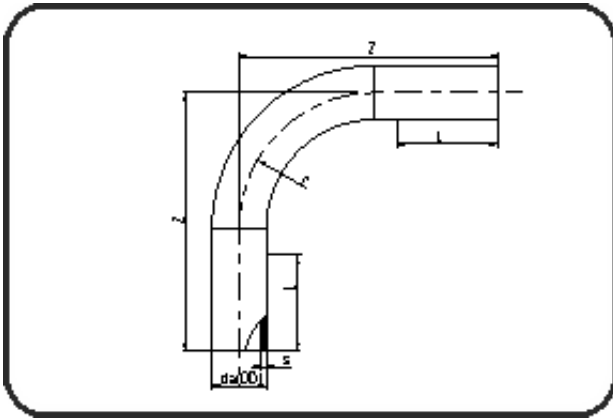

Rohrbögen

Code: 399

- Rohrbogen 90°
- Radius 1,5 x da
- aus Rohr geformt
- **Stumpf + E-Muffenschweissung**
- **PE 100-RC schwarz**

Dimension	Code	Detail	Gewicht
90	70.399.0090.11	90 SDR11 ISO S-5 16 bar	1.42

	Einheit	Nominale	Tol+	Tol-
da(OD)	mm	90	0.00	0.00
L	mm	150	0.00	0.00
r	mm	135	0.00	0.00
s	mm	8,2	0.00	0.00
z	mm	380	75.00	75.00