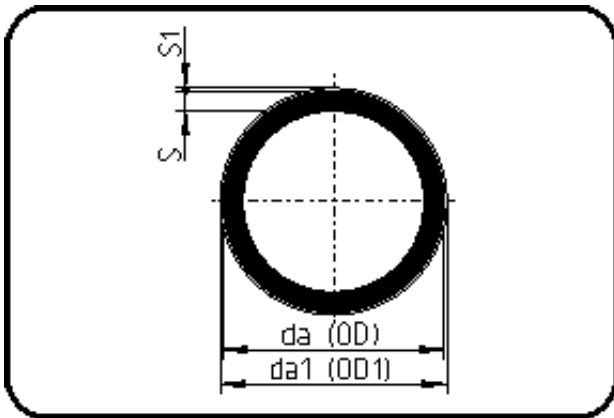

## SURELINE III Rohre

Code: 712.7

- Rohr schwarz 12m
- mit blauem Schutzmantel
- mit 4 grünen Streifen
- extrudiert
- **PE 100-RC SURELINE III**

Ab Dim. 355 keine Lagerware - Verfügbarkeit auf Anfrage.

Dimension	Code	Detail	Gewicht
450	70.712.7450.17	450X26,7 SDR17 ISO S-8	40.90

	Einheit	Nominale	Tol+	Tol-
da(OD)	mm	450	2.70	0.00
s	mm	26,7	2.80	0.00
s1	mm	3	1.50	0.00
da(OD1)	mm	456	0.00	0.00