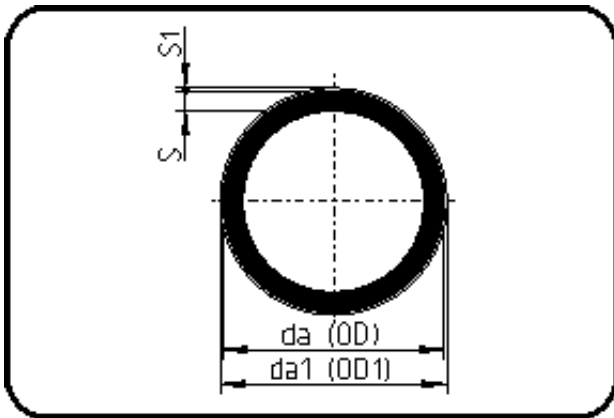

SURELINE III Rohre

Code: 712.8

- Rohr schwarz 12m
- mit braunem Schutzmantel
- mit 4 grünen Streifen
- extrudiert
- **PE 100-RC SURELINE III**

Keine Lagerware - Verfügbarkeit auf Anfrage.

| Dimension | Code | Detail | Gewicht |
|-----------|----------------|-----------------------|---------|
| 125 | 70.712.8125.17 | 125X7,4 SDR17 ISO S-8 | 3.54 |

| | Einheit | Nominale | Tol+ | Tol- |
|---------|---------|----------|------|------|
| da(OD) | mm | 125 | 0.80 | 0.00 |
| s | mm | 7,4 | 0.90 | 0.00 |
| s1 | mm | 1,5 | 1.00 | 0.00 |
| da(OD1) | mm | 128 | 0.00 | 0.00 |