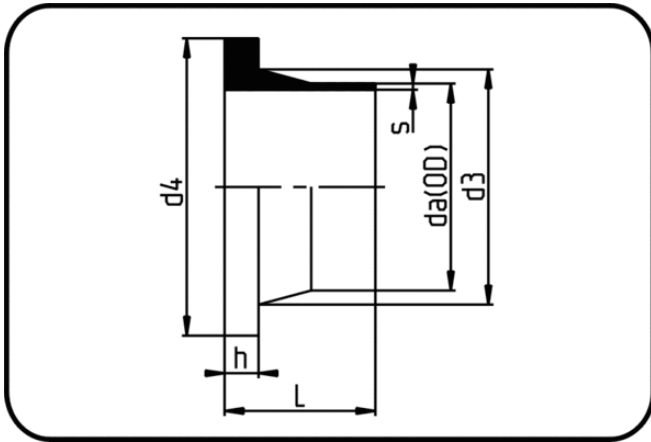

Kurzschenkelige Fittings

Code: 012

- **Vorschweissbund DIN**
- kurze Schenkel
- formgespritzt
- **Stumpfschweissung**
- **PE 100-RC schwarz**

Flansche finden Sie bitte unter Zubehör.

| Dimension | Code | Detail | da(OD) mm | s mm | L mm | d3 mm | d4 mm | h mm | Gewicht |
|-----------|----------------|------------------------|--------------|---------|---------|----------|----------|---------|---------|
| 63 | 70.012.0063.11 | 63X5,8 SDR11 ISO S-5 | 63 | 5,8 | 50 | 75 | 102 | 14 | 0.13 |
| 75 | 70.012.0075.11 | 75X6,8 SDR11 ISO S-5 | 75 | 6,8 | 50,5 | 89 | 122 | 16 | 0.20 |
| 90 | 70.012.0090.11 | 90X8,2 SDR11 ISO S-5 | 90 | 8,2 | 80 | 105 | 138 | 17 | 0.34 |
| 110 | 70.012.0110.11 | 110X10,0 SDR11 ISO S-5 | 110 | 10 | 80 | 125 | 158 | 18 | 0.46 |
| 125 | 70.012.0125.11 | 125X11,4 SDR11 ISO S-5 | 125 | 11,4 | 80 | 132 | 158 | 25 | 0.51 |
| 140 | 70.012.0140.11 | 140X12,7 SDR11 ISO S-5 | 140 | 12,7 | 92 | 155 | 188 | 25 | 0.82 |
| 160 | 70.012.0160.11 | 160X14,6 SDR11 ISO S-5 | 160 | 14,6 | 92 | 175 | 212 | 25 | 1.03 |
| 180 | 70.012.0180.11 | 180X16,4 SDR11 ISO S-5 | 180 | 16,4 | 93 | 183 | 212 | 30 | 1.06 |
| 200 | 70.012.0200.11 | 200X18,2 SDR11 ISO S-5 | 200 | 18,2 | 114 | 232 | 268 | 32 | 2.18 |
| 225 | 70.012.0225.11 | 225X20,5 SDR11 ISO S-5 | 225 | 20,5 | 113 | 235 | 268 | 32 | 2.10 |
| 250 | 70.012.0250.11 | 250X22,7 SDR11 ISO S-5 | 250 | 22,7 | 130 | 285 | 320 | 35 | 3.56 |
| 280 | 70.012.0280.11 | 280X25,4 SDR11 ISO S-5 | 280 | 25,4 | 128 | 288 | 320 | 35 | 3.32 |
| 315 | 70.012.0315.11 | 315X28,6 SDR11 ISO S-5 | 315 | 28,6 | 136 | 335 | 370 | 35 | 5.00 |
| 355 | 70.012.0355.11 | 355X32,2 SDR11 ISO S-5 | 355 | 32,2 | 150 | 373 | 430 | 40 | 6.88 |
| 400 | 70.012.0400.11 | 400X36,3 SDR11 ISO S-5 | 400 | 36,3 | 155 | 427 | 482 | 46 | 9.04 |
| 450 | 70.012.0450.11 | 450X40,9 SDR11 ISO S-5 | 450 | 40,9 | 166 | 514 | 585 | 60 | 16.22 |
| 500 | 70.012.0500.11 | 500X45,4 SDR11 ISO S-5 | 500 | 45,4 | 175 | 530 | 585 | 60 | 15.76 |
| 560 | 70.012.0560.11 | 560X50,8 SDR11 ISO S-5 | 560 | 50,8 | 180 | 615 | 685 | 60 | 22.78 |
| 630 | 70.012.0630.11 | 630X57,2 SDR11 ISO S-5 | 630 | 57,2 | 175 | 642 | 685 | 60 | 22.01 |