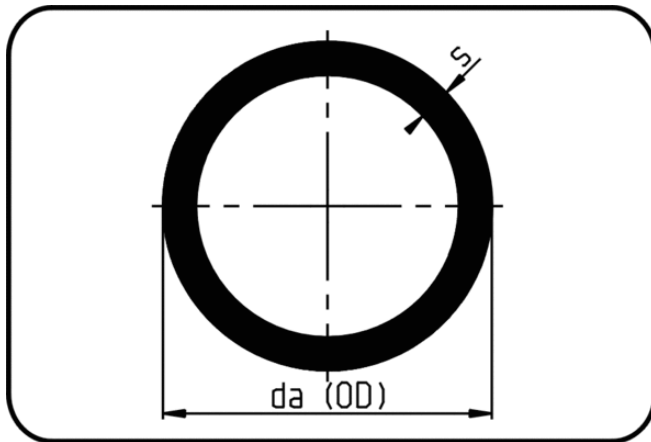

Rohre

Code: 713

- SurePEX Rohr 100m gerollt
- extrudiert
- PE-Xa blau

PE-Xa gelb auf Anfrage.

Dimension	Code	Detail	d_a (OD) mm	s mm	Gewicht
25	43.713.0025.11	25X2,3 SDR11 ISO S-5	25	2,3	0.17
32	43.713.0032.11	32X2,9 SDR11 ISO S-5	32	2,9	0.27
40	43.713.0040.11	40X3,7 SDR11 ISO S-5	40	3,7	0.43
50	43.713.0050.11	50X4,6 SDR11 ISO S-5	50	4,6	0.66
63	43.713.0063.11	63X5,8 SDR11 ISO S-5	63	5,8	1.04