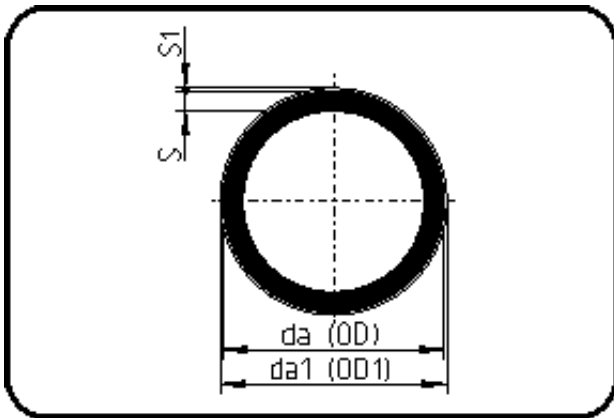

SURELINE III Rohre

Code: 712.7

- Rohr schwarz 12m
- mit blauem Schutzmantel
- mit 4 grünen Streifen
- extrudiert
- **PE 100-RC SURELINE III**

Ab Dim. 355 keine Lagerware - Verfügbarkeit auf Anfrage.

Dimension	Code	Detail	Gewicht
315	70.712.7315.11	315X28,6 SDR11 ISO S-5	28.95

	Einheit	Nominale	Tol+	Tol-
da(OD)	mm	315	1.90	0.00
s	mm	28,6	3.00	0.00
s1	mm	2,7	1.00	0.00
da(OD1)	mm	320,4	0.00	0.00