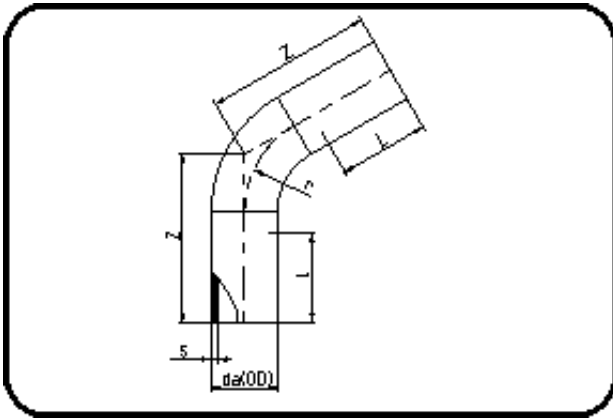

Rohrbögen

Code: 398

- Rohrbogen 60°
- Radius 1,5 x da
- aus Rohr geformt
- **Stumpf + E-Muffenschweissung**
- **PE 100-RC schwarz**

Dimension	Code	Detail	Gewicht
630	70.398.0630.11	630 SDR11 ISO S-5 16 bar	247.00

	Einheit	Nominale	Tol+	Tol-
da(OD)	mm	630	0.00	0.00
L	mm	350	0.00	0.00
r	mm	955	0.00	0.00
s	mm	57,2	0.00	0.00
z	mm	1.200	75.00	75.00